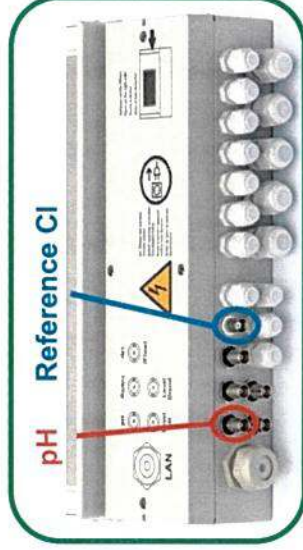

PoolManager PRO

Quick Guide
Elektroden
Sensors
Sonde
Sensor

PoolManager PRO

Quick Guide
Sauglanze
Suction lance
Crepine bidon
Cana aspiracion
y nivel