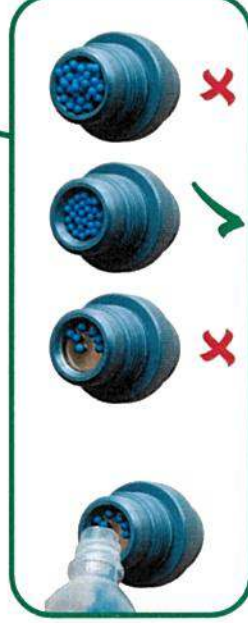

PoolManager PRO

Quick Guide
Elektroden
Sensors
Sonde
Sensor

PoolManager PRO

Quick Guide
Sauglanze
Suction lance
Crepine bidon
Cana aspiracion
y nivel