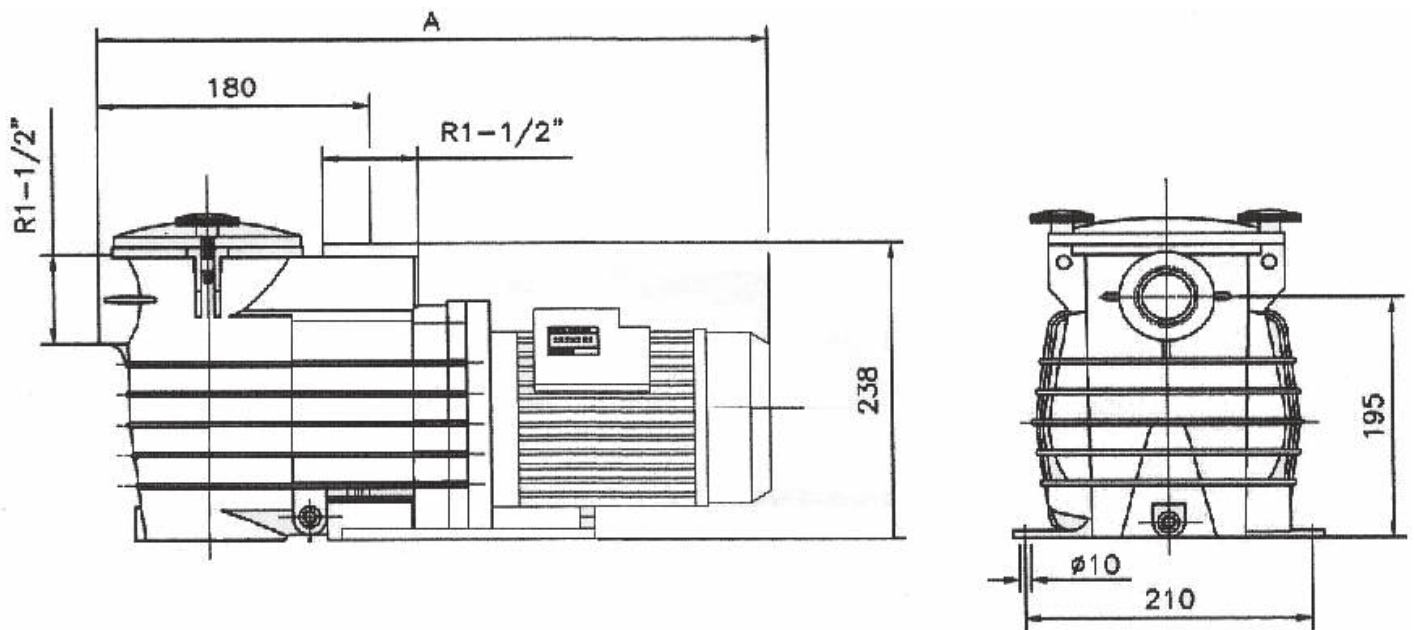

ONDINA® POOL PUMPS

Ondina® centrifugal pool pump. Made in thermosetted plastic reinforced with fibre glass.
The product is CE marked. Directive 89/392. Class F. IP 54. 50Hz. 2850 rpm
Max water temperature 60° C. Max water pressure 2,5 bar.

Model	0,25 kW	0,37 kW	0,55 kW	0,75 kW
Volt 3-phase	-	230/400	230/400	230/400
Amp	-	2,3/1,2	2,7/1,6	3,4/2,0
Volt 1-phase	230	230	230	230
Amp	2,4	2,7	4	4,7
Cond	12µF	12µF	12µF	20µF
Pipe connection	1½"-1½"	1½"-1½"	1½"-1½"	1½"-1½"

Pump performance				
M ³ /h at 6 m	8,9	10,1	13,2	19,2
M ³ /h at 8 m	7	8,5	12	17
M ³ /h at 10 m	4,8	6,6	10	14,5
M ³ /h at 12 m	1	4	7,5	10,5
M ³ /h at 14 m	0	0,5	3,5	5,5

Measurement./In mm				
A	475	475	475	505