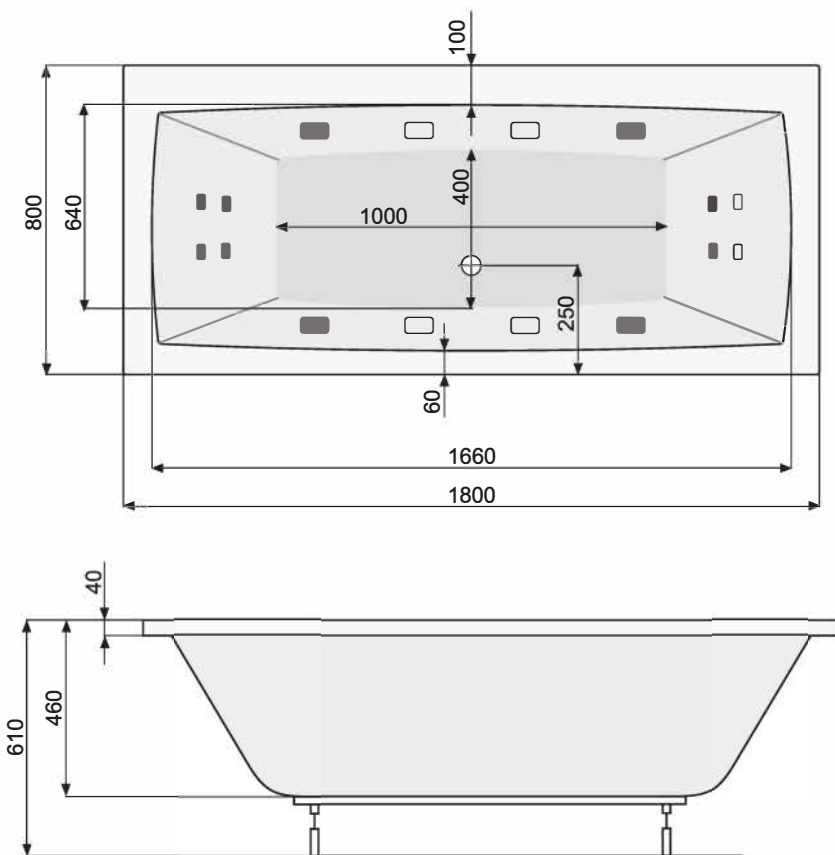

VITA

180 x 80

volume 235 l; depth 46 cm