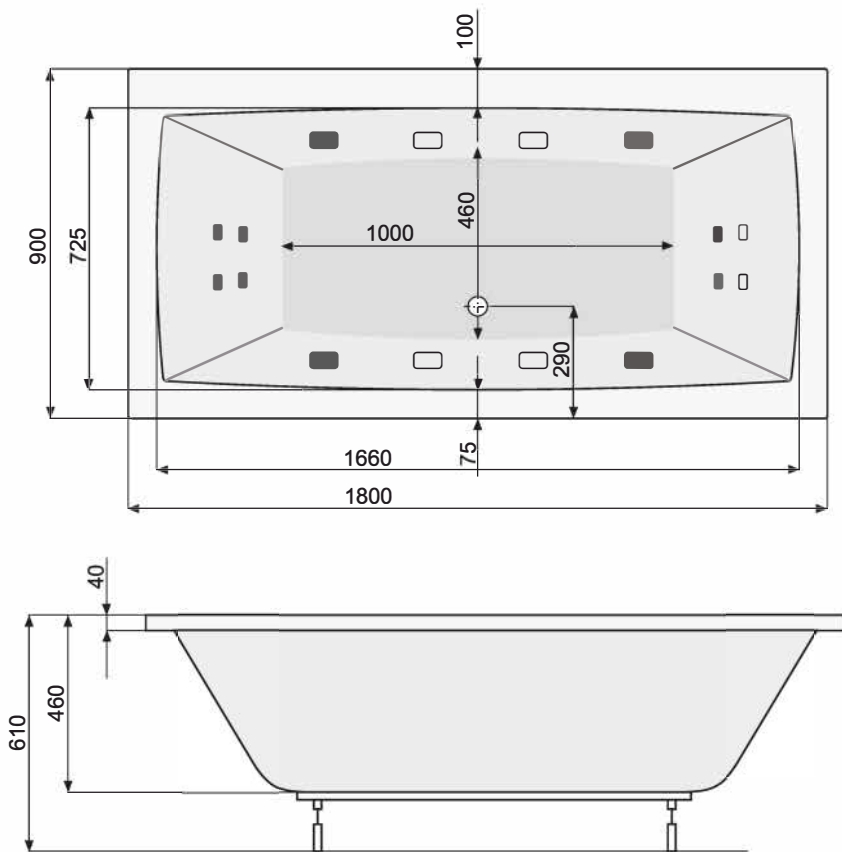

## 180 x 90

volume 290 l; depth 46 cm