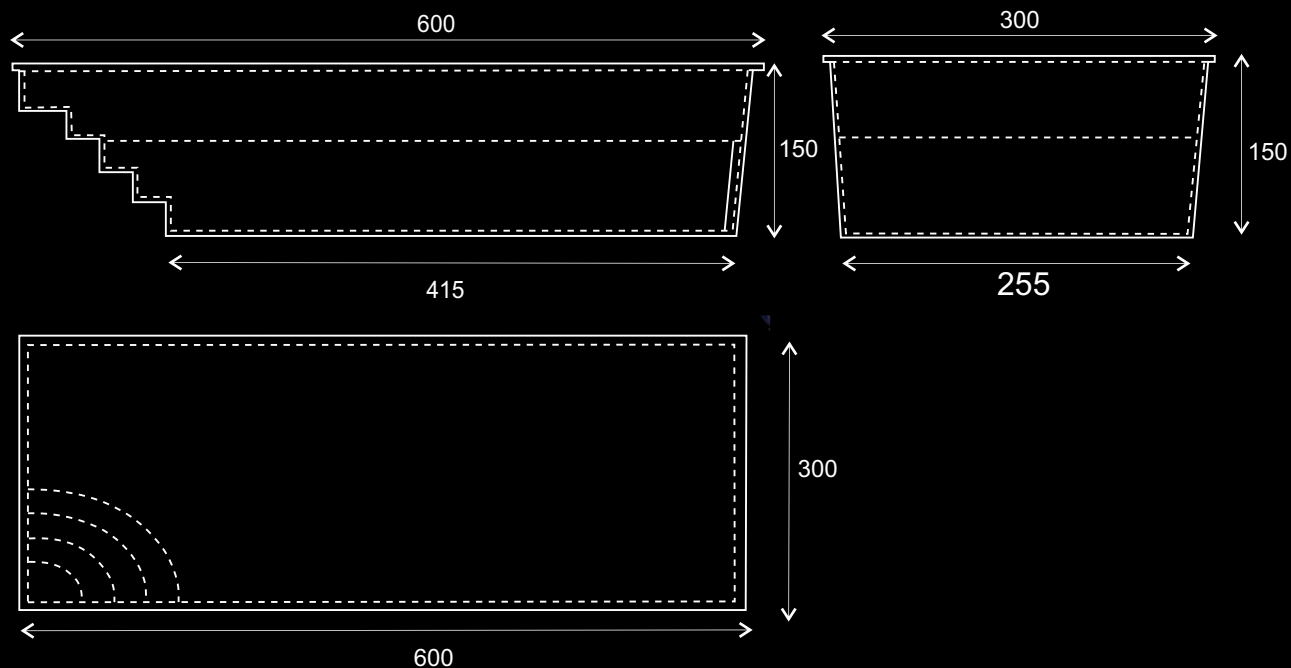

# LISSABON måltegning

# Pool i polyester 6m Med indbygget hjørnetrappe

LISSABON

6 x 3 x 1,45m

# BERN måltegning