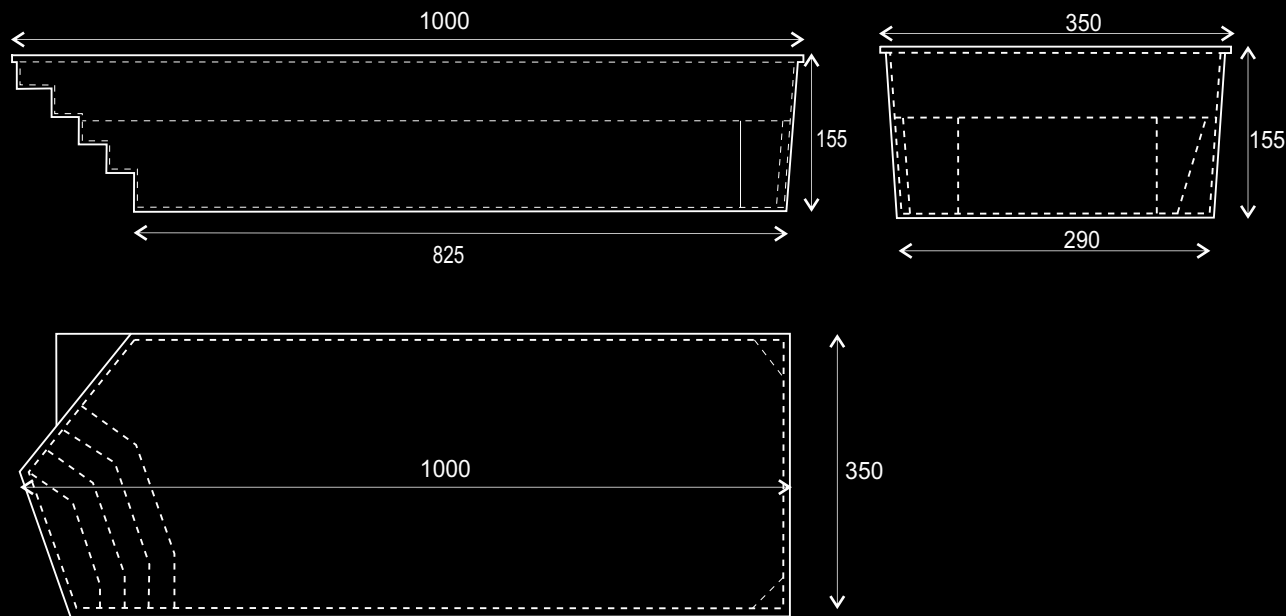

# Pool i polyester 11m Med indbygget trapper

STOCKHOLM

11,25 x 3,75 x 1,5m

# OSLO måltegning

# Pool i polyester 10m Med indbygget trappe

OSLO

10 x 3,5 x 1,55m