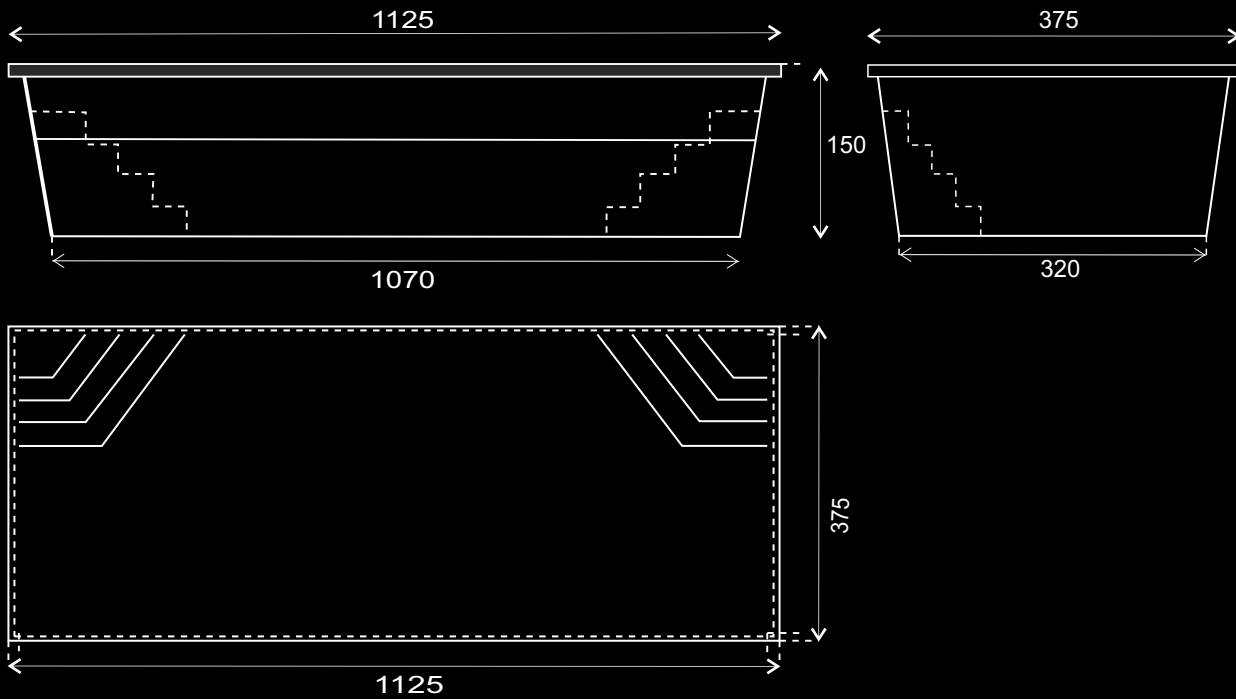

# HELSINKI måltegning

# Pool i polyester 11m Med indbygget spa og trappe

HELSINKI

11,25 x 4,25 x 1,6m

5

# STOCKHOLM måltegning

6