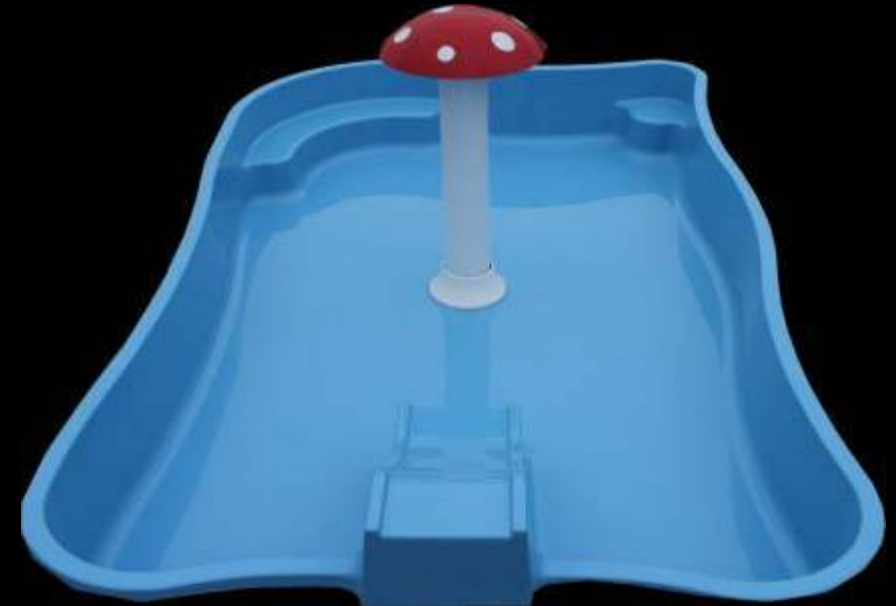

# Pool i polyester 5m Med indbygget hjørnetrappe

5 x 3 x 1,45m

# Pool i polyester

MINI

2,3 x 2,9 x 0,9m

# Børnebassin

Vandrutsjebane til private pools

5 x 3 x 0,5m