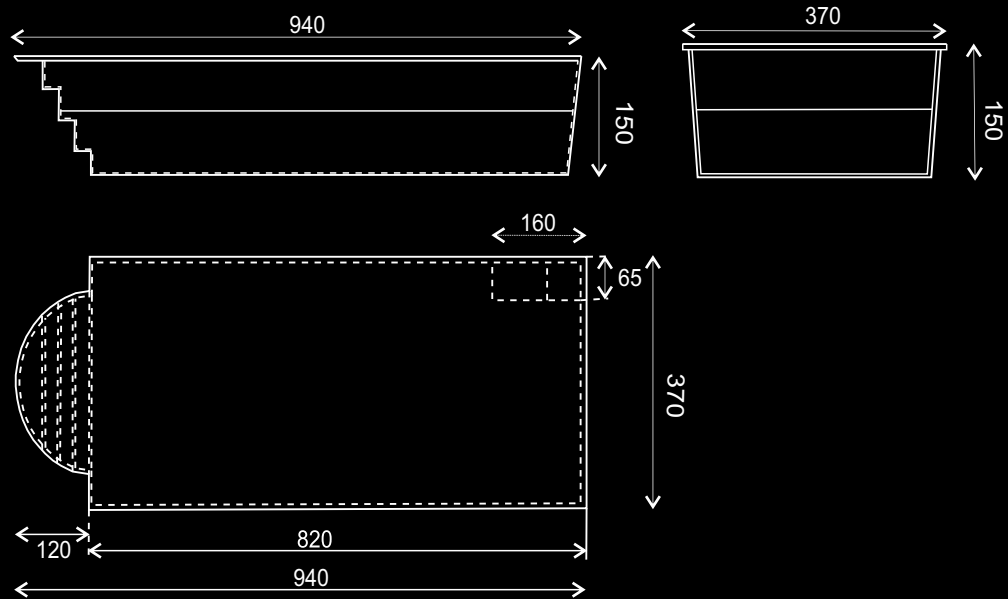

# AMSTERDAM måltegning

# Pool i polyester 9m Med indbygget trapper og repo

AMSTERDAM

9,7 x 3,7 x 1,6m

# BERLIN måltegning