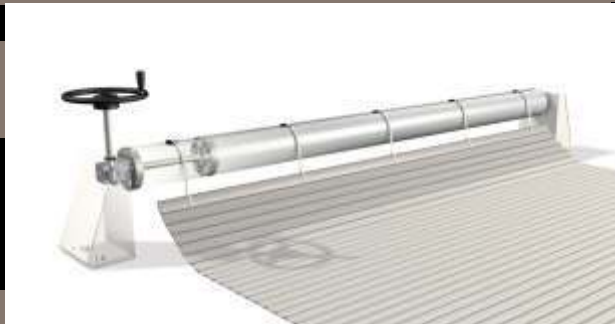

Automatisk pool cover