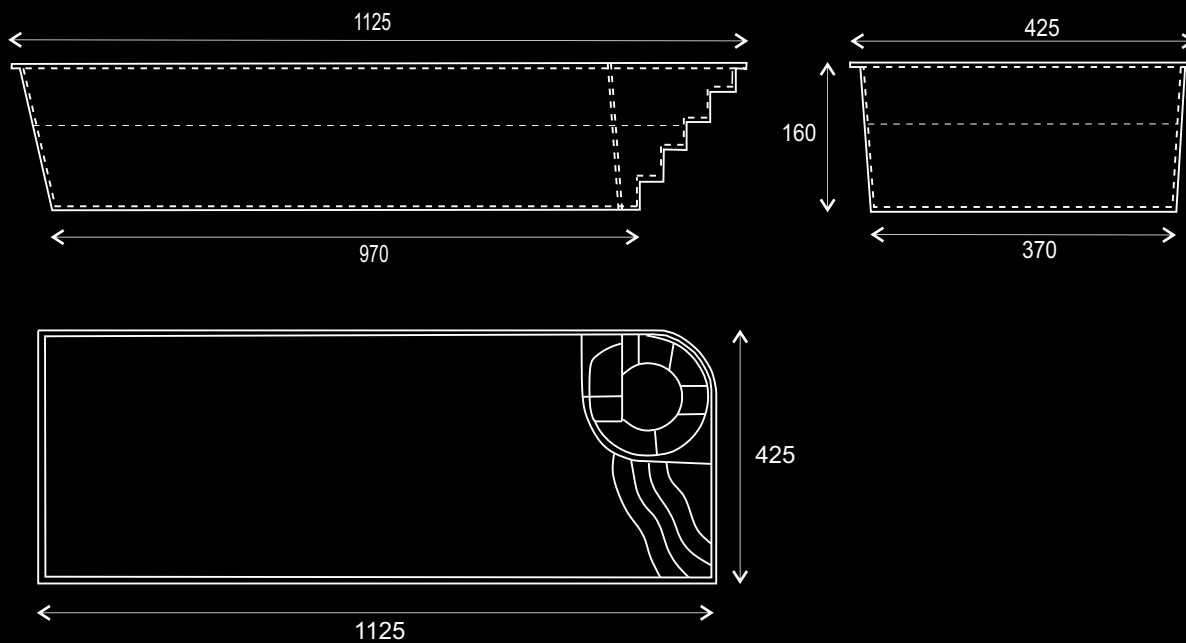

# Pool i polyester 11m Med indbygget spa og trappe

HELSINKI

11,25 x 4,25 x 1,6m

5