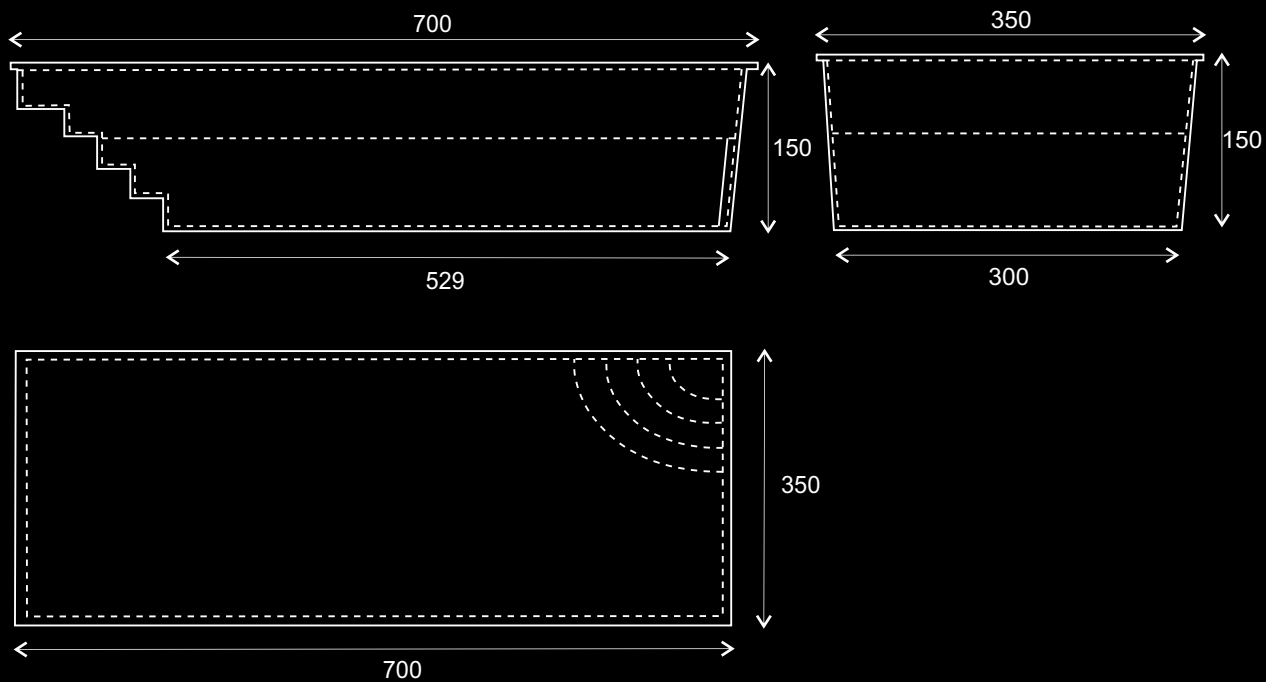

# Pool i polyester 8m Med indbygget Romersk trappe

LONDON

8 x 3,2 x 1,55m

# R O M måltegning