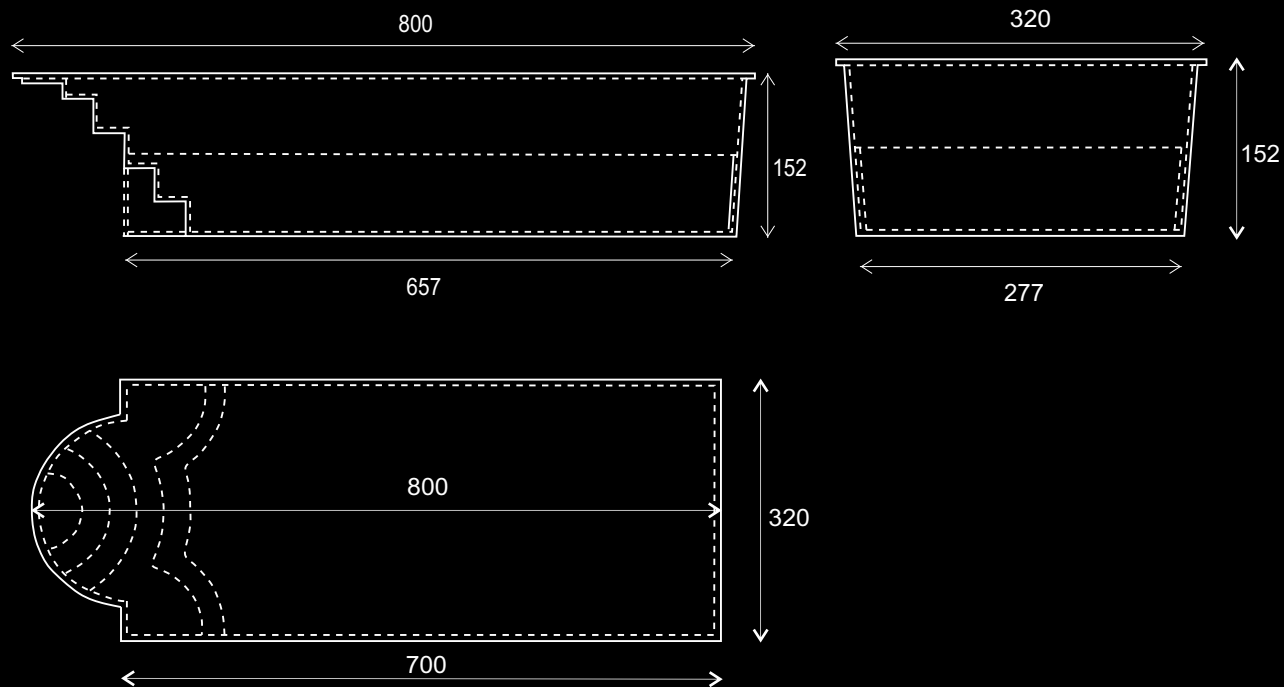

# BERLIN måltegning

# Pool i polyester 9m Med indbygget Romersk trappe

**B E R L I N**

**9,4 x 3,7 x 1,5m**

# PARIS måltegning

14