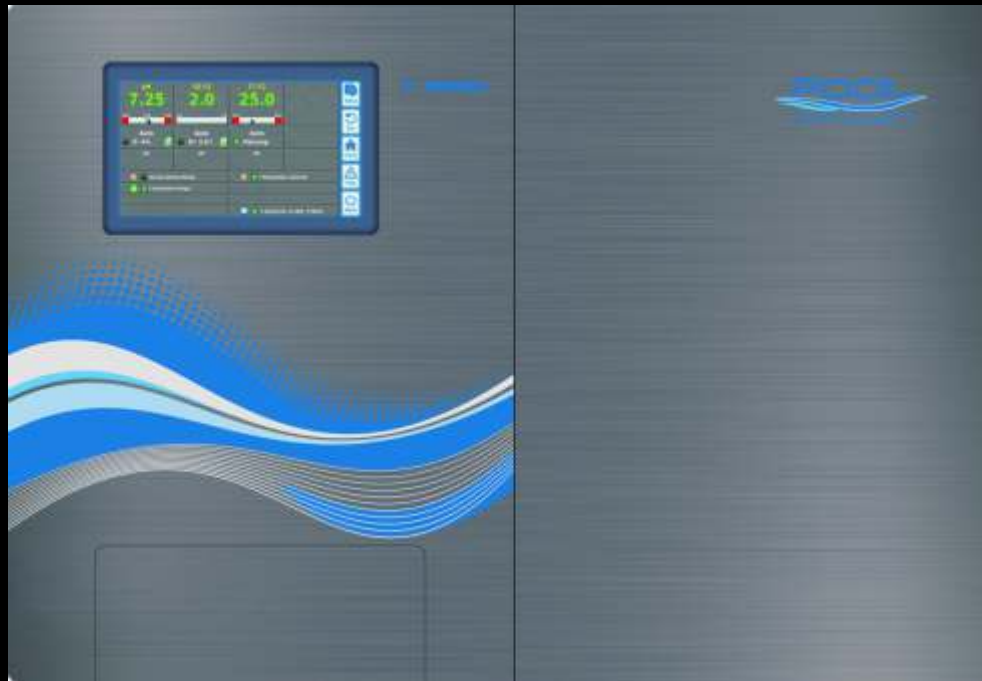

Pool udstyr.

Bayrol styring

Poolmanager 5 Pro

Varmepumpe. 9,5kW - 14kW - 26kW

WELLDANA varmpumpe