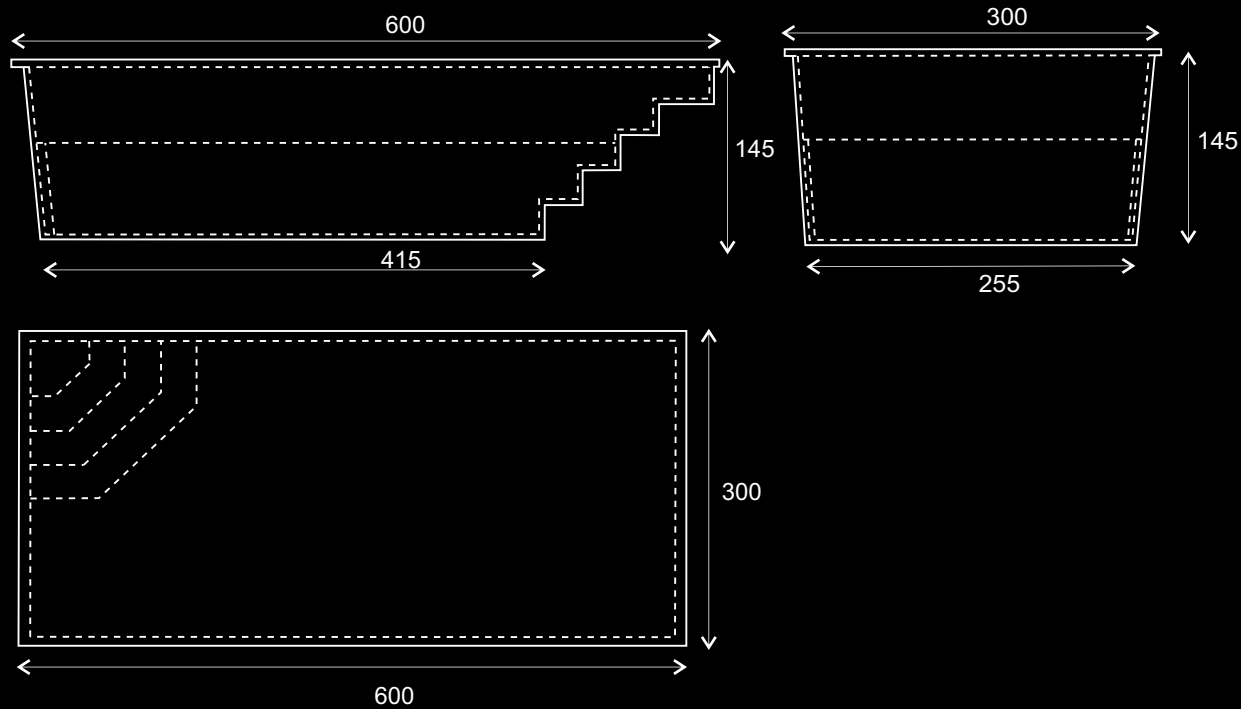

# DUBLIN måltegning Med indbygget Romersk trappe

# Pool i polyester 7m Med indbygget Romersk trappe

DUBLIN

7,05 x 3,2 x 1,55m

# LISSABON måltegning