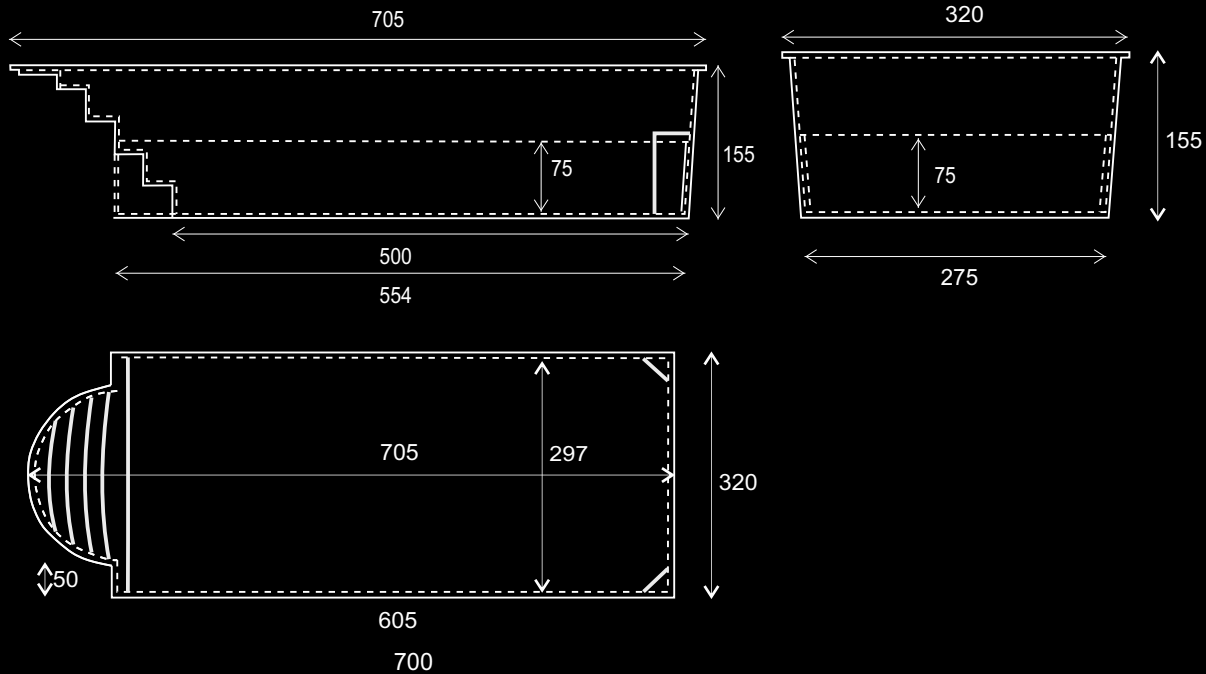

# R O M måltegning

# Pool i polyester Med indbygget hjørnetrappe

ROM

7 x 3,5 x 1,5m

# DUBLIN måltegning Med indbygget Romersk trappe

# Pool i polyester 7m Med indbygget Romersk trappe

DUBLIN

7,05 x 3,2 x 1,55m