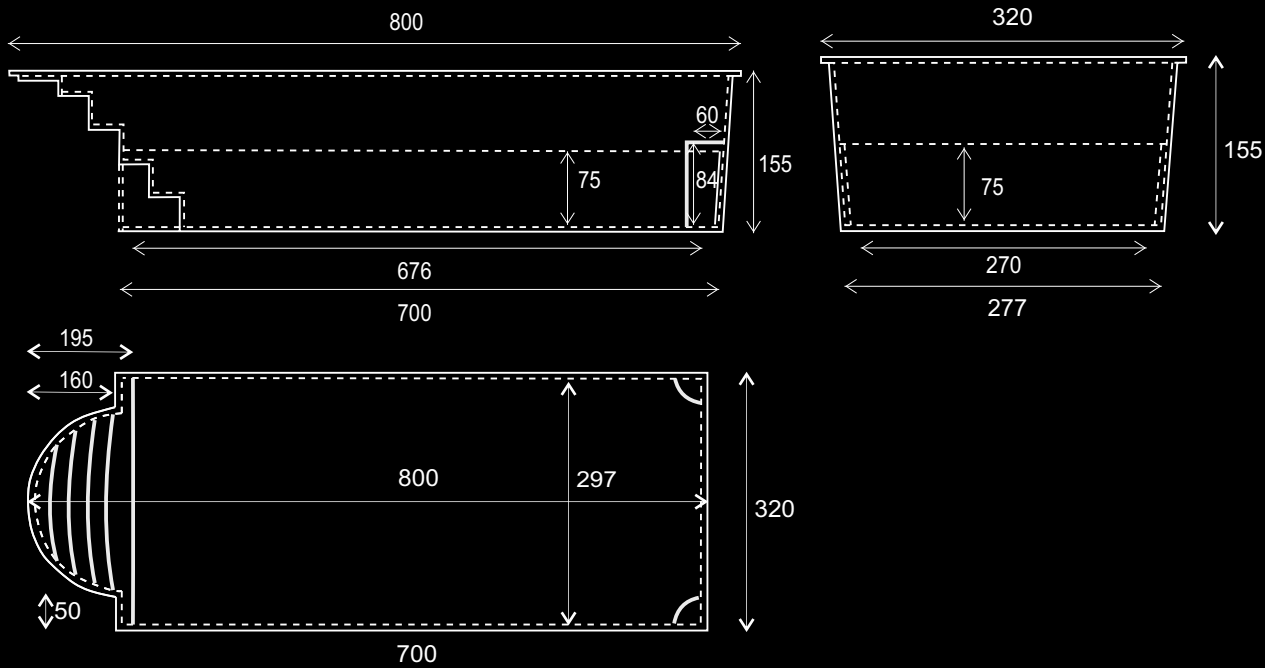

LONDON måltekening