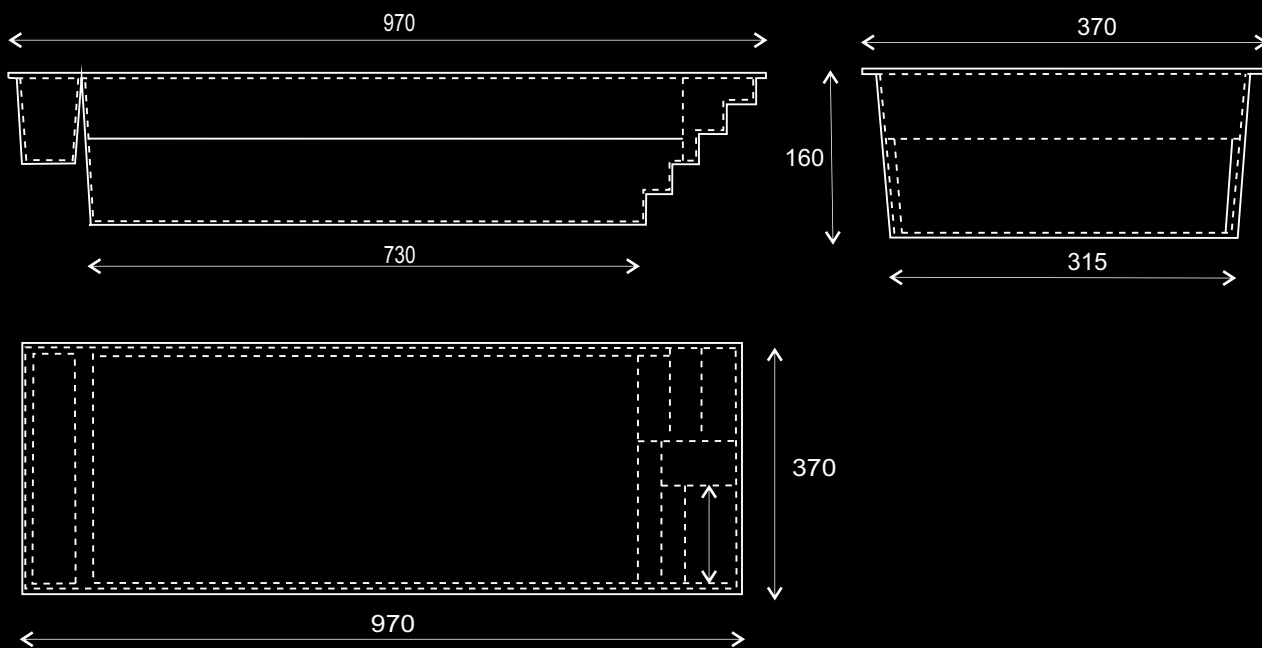

# OSLO måltegning

# Pool i polyester 10m Med indbygget trappe

OSLO

10 x 3,5 x 1,55m

# AMSTERDAM måltegning

# BERLIN måltegning