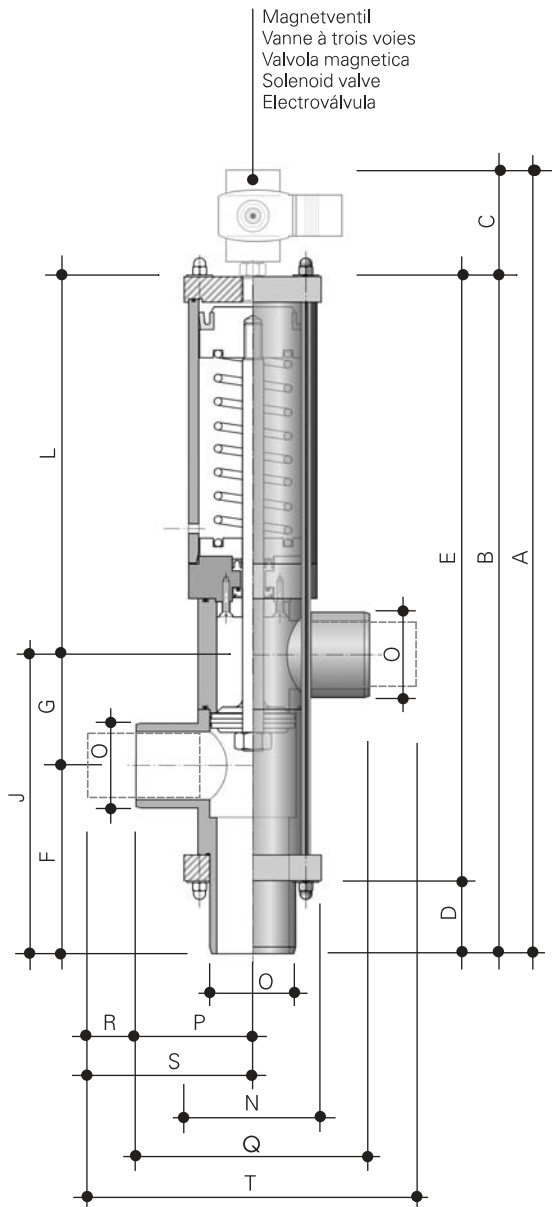

		DN 40-125	DN 40-130	DN 40-140	DN 40-145	DN 40-190	DN 40-230
A	mm	579	584	594	599	644	684
B	mm	524	529	539	544	589	629
C	mm	55	55	55	55	55	55
D	mm	39	39	39	39	39	39
E	mm	485	490	500	505	550	590
F	mm	112	112	112	112	112	112
G	mm	62,5	65	70	72,5	88	115
H	mm	62,5	65	70	72,5	102	115
I	mm	65	65	65	65	65	65
J	mm	175	177,5	182,5	185	200,5	227,5
K	mm	127,5	130	135	137,5	167	180
L	mm	221	221	221	221	221	221
M	mm	125	130	140	145	190	230
N	□ mm	80	80	80	80	80	80
O	∅ mm	50	50	50	50	50	50
P	mm	64,5	64,5	64,5	64,5	64,5	64,5
Q	mm	129	129	129	129	129	129

Masstabelle / dimensions / dimensioni / dimensiones

		DN 65-250	DN 80-300	DN 100-360	DN 125-450
A	mm	897	1075	1321	1598
B	mm	842	1020	1266	1518
C	mm	55	55	55	80
D	mm	57	64	78	110
E	mm	785	956	1188	1408
F	mm	173	178	212	286
G	mm	125	150	180	225
H	mm	125	150	180	225
I	mm	125	150	180	225
J	mm	298	328	392	511
K	mm	250	300	360	450
L	mm	294	336	514	582
M	mm	250	300	360	450
N	□ mm	120	150	190	190/210
O	∅ mm	75	90	110	140
P	mm	83	99	118	147,5
Q	mm	166	198	236	295
R	mm	44	50	61	74
S	mm	127	149	179	221,5
T	mm	254	298	358	443

besgo ag

Wassertechnik

info@besgo.ch
www.besgo.ch

3-Wege-Ventil
Vanne à trois voies
Valvola a 3 vie
3-way valve
Válvula de 3 vías

DN40/d50

DN100/d110

DN50/d60

DN125/d140

DN65/d75

DN80/d90

Masstabelle / dimensions / dimensioni / dimensiones

		DN 40/d50	DN 50/d63	DN 65/d75	DN 80/d90	DN 100/d110	DN 125/d140
A	mm	454	507	647	775	952	1148
B	mm	399	452	592	720	897	1068
C	mm	55	55	55	55	55	80
D	mm	39	45	57	64	78	110
E	mm	360	407	535	656	819	958
F	mm	112	117	173	178	212	286
G	mm	65	95	125	150	180	225
J	mm	178	213	298	328	392	511
L	mm	221	239	294	336	514	582
N	□ mm	80	100	120	150	190	190/210
O	∅ mm	50	63	75	90	110	140
P	mm	64,5	82	83	99	118	147,5
Q	mm	129	164	166	198	236	295
R	mm	–	–	44	50	61	74
S	mm	–	–	127	149	179	221,5
T	mm	–	–	254	298	358	443