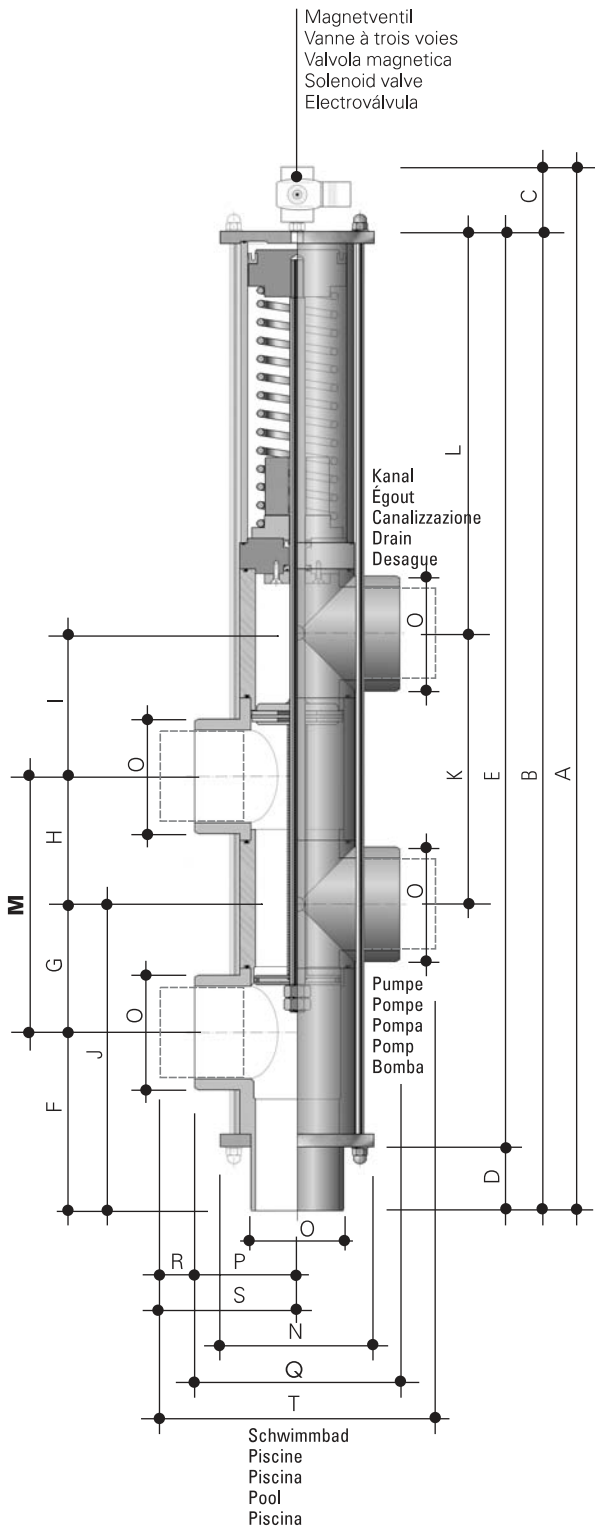

		DN 50-140	DN 50-170	DN 50-190	DN 50-230	DN 50-290
A	mm	645	672	652	737	797
B	mm	590	617	597	682	742
C	mm	55	55	55	55	55
D	mm	45	45	45	45	45
E	mm	545	572	642	637	697
F	mm	137	137	118	118	118
G	mm	70	85	95	115	145
H	mm	70	85	95	95	95
I	mm	73	70	95	95	95
J	mm	207	222	213	233	263
K	mm	143	155	190	210	240
L	mm	240	240	239	239	239
M	mm	140	170	190	230	290
N	□ mm	100	100	100	100	100
O	∅ mm	63	63	63	63	63
P	mm	82	82	82	82	82
Q	mm	164	164	164	164	164

besgo ag

Wassertechnik

info@besgo.ch
www.besgo.ch

Rückspülventil
Contre-lavage automatique
Valvola automatica
Automatic backwash system
Valvula automatica de lavado

DN65 /d75
DN80 /d90
DN100 /d110
DN125 /d140

Masstabelle / dimensions / dimensioni / dimensiones

		DN 65-250	DN 80-300	DN 100-360	DN 125-450
A	mm	897	1075	1321	1598
B	mm	842	1020	1266	1518
C	mm	55	55	55	80
D	mm	57	64	78	110
E	mm	785	956	1188	1408
F	mm	173	178	212	286
G	mm	125	150	180	225
H	mm	125	150	180	225
I	mm	125	150	180	225
J	mm	298	328	392	511
K	mm	250	300	360	450
L	mm	294	336	514	582
M	mm	250	300	360	450
N	□ mm	120	150	190	190/210
O	∅ mm	75	90	110	140
P	mm	83	99	118	147,5
Q	mm	166	198	236	295
R	mm	44	50	61	74
S	mm	127	149	179	221,5
T	mm	254	298	358	443

DN65/d75

DN80/d90

Masstabelle / dimensions / dimensioni / dimensiones

		DN 40/d50	DN 50/d63	DN 65/d75	DN 80/d90	DN 100/d110	DN 125/d140
A	mm	454	507	647	775	952	1148
B	mm	399	452	592	720	897	1068
C	mm	55	55	55	55	55	80
D	mm	39	45	57	64	78	110
E	mm	360	407	535	656	819	958
F	mm	112	117	173	178	212	286
G	mm	65	95	125	150	180	225
J	mm	178	213	298	328	392	511
L	mm	221	239	294	336	514	582
N	□ mm	80	100	120	150	190	190/210
O	∅ mm	50	63	75	90	110	140
P	mm	64,5	82	83	99	118	147,5
Q	mm	129	164	166	198	236	295
R	mm	–	–	44	50	61	74
S	mm	–	–	127	149	179	221,5
T	mm	–	–	254	298	358	443