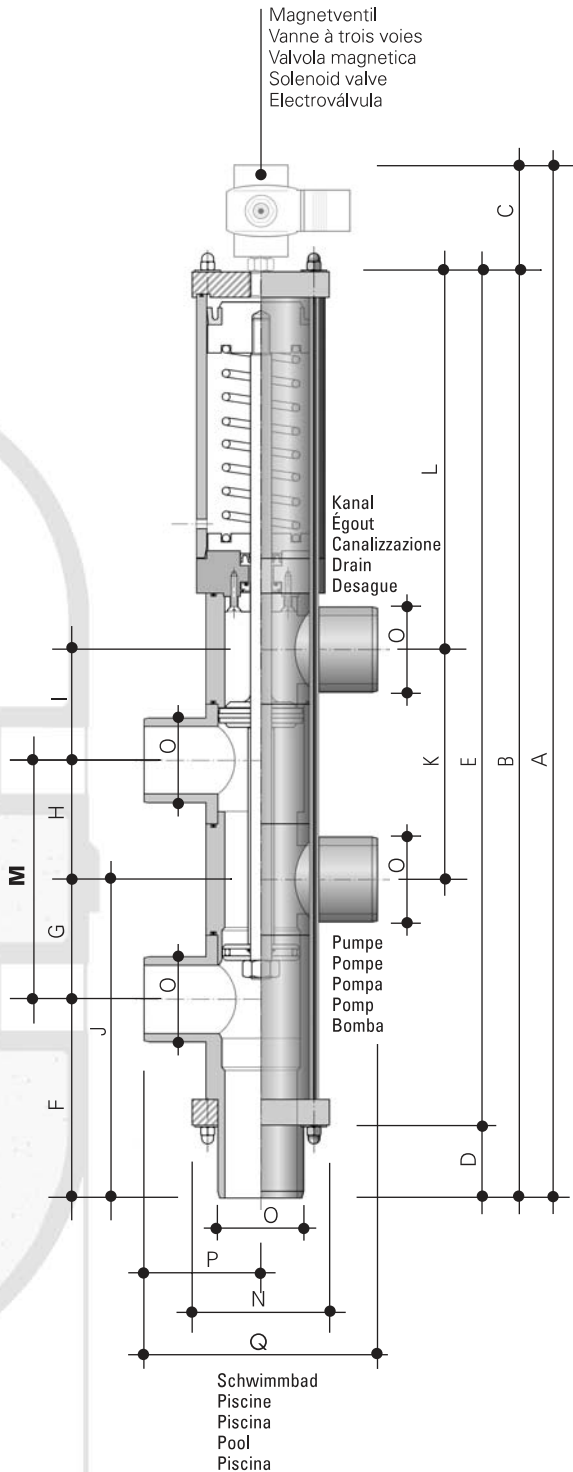

besgo ag

Wassertechnik

info@besgo.ch
www.besgo.ch

Rückspülventil
Contre-lavage automatique
Valvola automatica
Automatic backwash system
Valvula automatica de lavado

DN40/d50

Masstabelle / dimensions / dimensioni / dimensiones

		DN 40-125	DN 40-130	DN 40-140	DN 40-145	DN 40-190	DN 40-230
A	mm	579	584	594	599	644	684
B	mm	524	529	539	544	589	629
C	mm	55	55	55	55	55	55
D	mm	39	39	39	39	39	39
E	mm	485	490	500	505	550	590
F	mm	112	112	112	112	112	112
G	mm	62,5	65	70	72,5	88	115
H	mm	62,5	65	70	72,5	102	115
I	mm	65	65	65	65	65	65
J	mm	175	177,5	182,5	185	200,5	227,5
K	mm	127,5	130	135	137,5	167	180
L	mm	221	221	221	221	221	221
M	mm	125	130	140	145	190	230
N	□ mm	80	80	80	80	80	80
O	∅ mm	50	50	50	50	50	50
P	mm	64,5	64,5	64,5	64,5	64,5	64,5
Q	mm	129	129	129	129	129	129

Masstabelle / dimensions / dimensioni / dimensiones

		DN 65-250	DN 80-300	DN 100-360	DN 125-450
A	mm	897	1075	1321	1598
B	mm	842	1020	1266	1518
C	mm	55	55	55	80
D	mm	57	64	78	110
E	mm	785	956	1188	1408
F	mm	173	178	212	286
G	mm	125	150	180	225
H	mm	125	150	180	225
I	mm	125	150	180	225
J	mm	298	328	392	511
K	mm	250	300	360	450
L	mm	294	336	514	582
M	mm	250	300	360	450
N	□ mm	120	150	190	190/210
O	∅ mm	75	90	110	140
P	mm	83	99	118	147,5
Q	mm	166	198	236	295
R	mm	44	50	61	74
S	mm	127	149	179	221,5
T	mm	254	298	358	443

DN65/d75

DN80/d90

Masstabelle / dimensions / dimensioni / dimensiones

		DN 40/d50	DN 50/d63	DN 65/d75	DN 80/d90	DN 100/d110	DN 125/d140
A	mm	454	507	647	775	952	1148
B	mm	399	452	592	720	897	1068
C	mm	55	55	55	55	55	80
D	mm	39	45	57	64	78	110
E	mm	360	407	535	656	819	958
F	mm	112	117	173	178	212	286
G	mm	65	95	125	150	180	225
J	mm	178	213	298	328	392	511
L	mm	221	239	294	336	514	582
N	□ mm	80	100	120	150	190	190/210
O	∅ mm	50	63	75	90	110	140
P	mm	64,5	82	83	99	118	147,5
Q	mm	129	164	166	198	236	295
R	mm	–	–	44	50	61	74
S	mm	–	–	127	149	179	221,5
T	mm	–	–	254	298	358	443